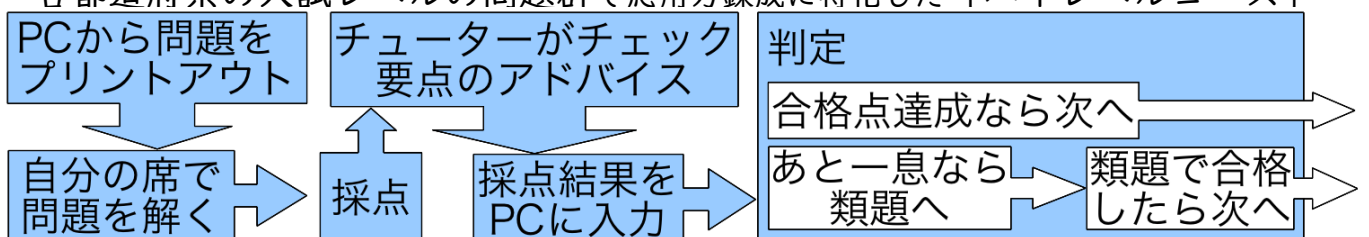

ことを目的とする教室です

映像授業＋学カトレーニング（英語・数学・国語・社会・理科）

● 科目・単元を自由選択 ● 選択可能な曜日・時間枠から希望コマ数を自由選択

自分で時間割を組み立てて通塾

学校の授業にあわせた〔予習〕〔復習〕〔定期試験対策〕はもちろん

〔先取り学習〕〔戻り学習〕

〔入試を見据えた弱点克服〕など

自分の目的・目標にあわせてカスタマイズ

映像授業 @will

映像授業ならではの豊富な映像資料。視覚的にわかりやすい授業。

映像授業だから『1.4倍速』再生での高速学習も可能！

授業後は画面上で〔確認問題〕、プリントで〔確認テスト〕〔チェックテスト〕を実施。

学カトレーニング @will

苦手克服のための〔ベーシックコース(基本レベル)〕〔確認コース(標準レベル)〕

定期テストで狙われやすい問題を中心に演習する〔定期テスト対策コース〕

各都道府県の入試レベルの問題群で応用力錬成に特化した「ハイレベルコース」