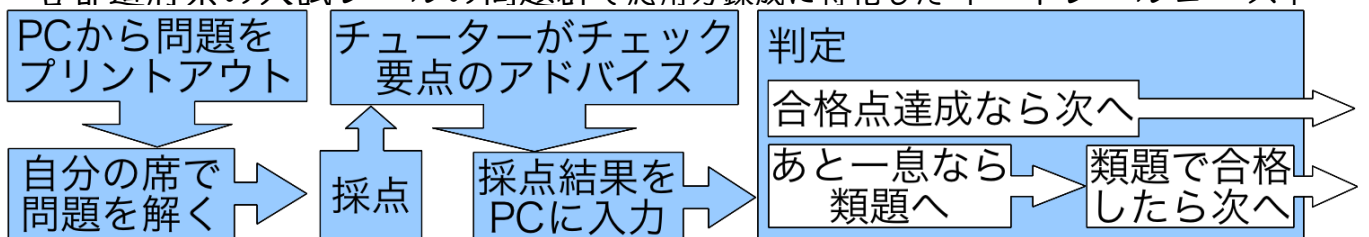

学カトレーニング @will

苦手克服のための [ベーシックコース(基本レベル)] [確認コース(標準レベル)]

定期テストで狙われやすい問題を中心に演習する [定期テスト対策コース]

各都道府県の入試レベルの問題群で応用力錬成に特化した「ハイレベルコース」